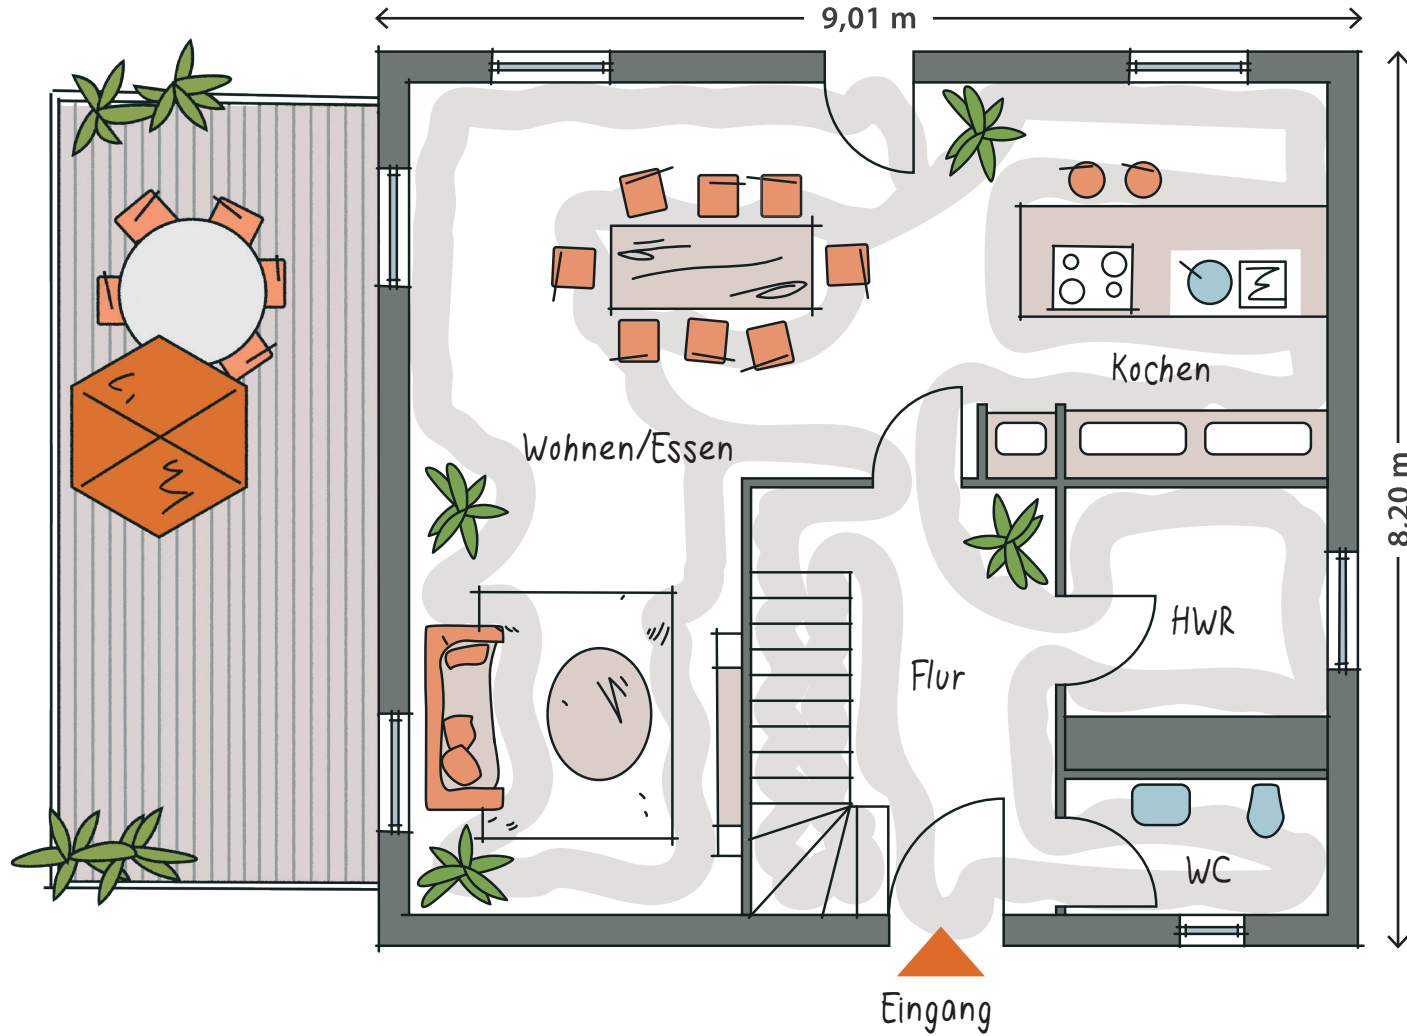

ICON S 3.02 CITY

EG – für 199.995 € (auf 30 Stk. begrenzt)

Folgen Sie uns auf Social Media
dennertraumfabrik

Informationen auf einen Klick
ICON-Haus.de

Wir sind für Sie erreichbar
Telefonnummer 09552 71-0

Grundrisse zur Maßentnahme nicht geeignet
Grundrisse können aufpreispflichtige Sonderausstattung zeigen