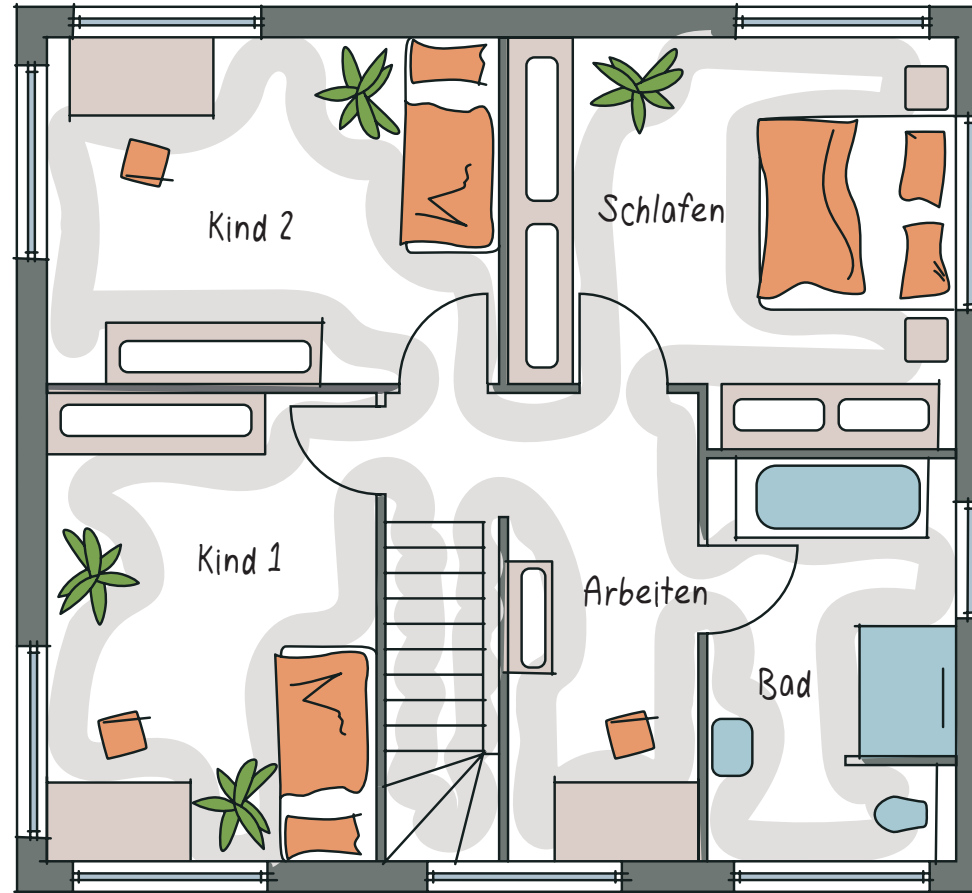

ICON S 3.02 CITY

OG – mit Fensterpaket

Folgen Sie uns auf Social Media
dennerraumfabrik

Informationen auf einen Klick
ICON-Haus.de

Wir sind für Sie erreichbar
Telefonnummer 09552 71-0

Grundrisse zur Maßentnahme nicht geeignet
Grundrisse können aufpreispflichtige Sonderausstattung zeigen