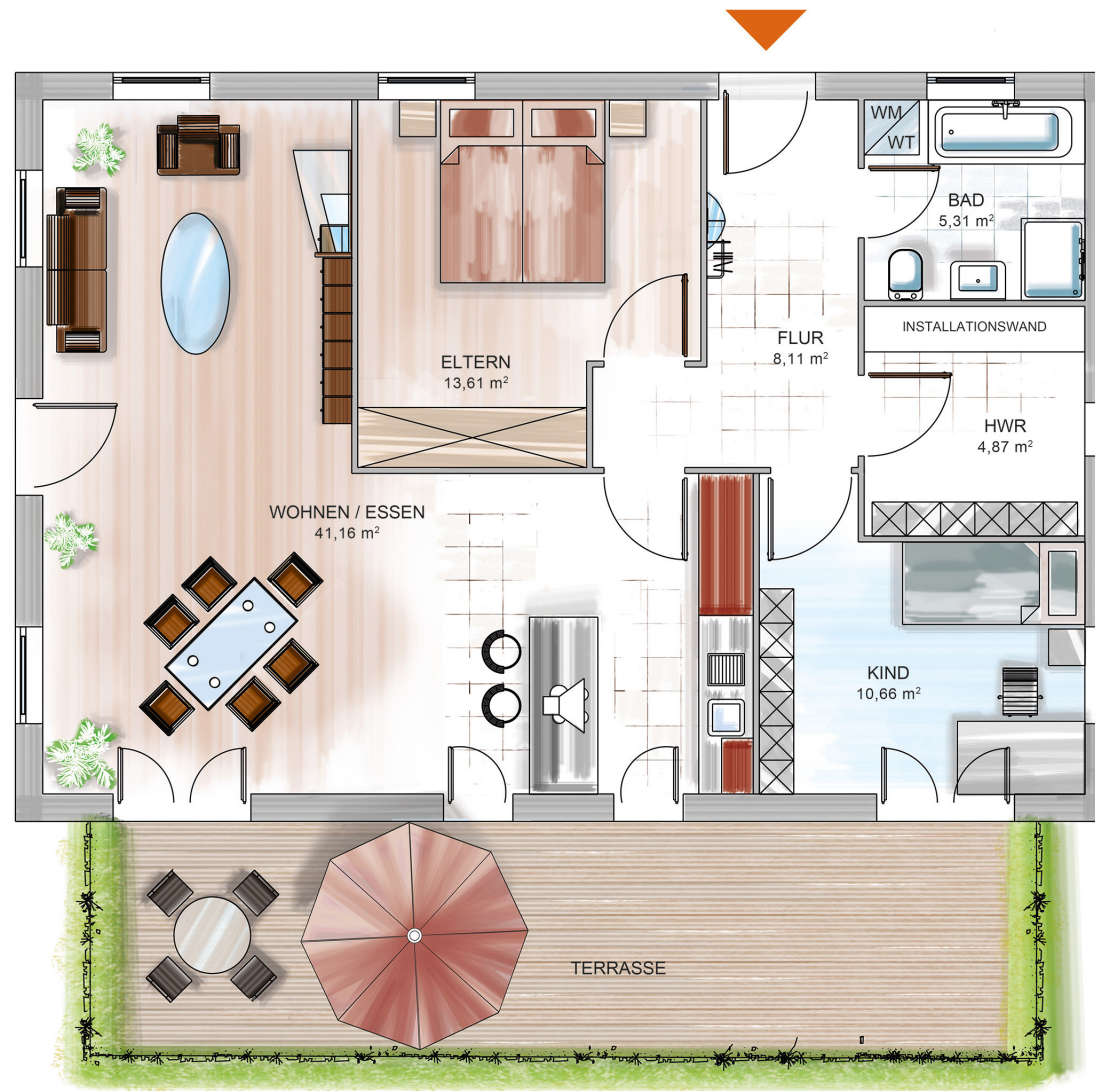

# ICON BUNGALOW

## Ebenerdiges Wohnen

Abmessungen: 8,20 x 12,01 m

Quadratmeter: 83,7 m<sup>2</sup>

Info-Line 09552 71-500 ■ Dennert Massivhaus GmbH ■ Veit-Dennert-Straße 7 ■ 96132 Schlüsselfeld ■ [www.dennert-raumfabrik.de](http://www.dennert-raumfabrik.de) ■ E-Mail: [raumfabrik@dennert.de](mailto:raumfabrik@dennert.de)  
Grundrisse zur Maßentnahme nicht geeignet ■ Grundrisse zeigen aufpreispflichtige Sonderausstattung. Den exakten Leistungsumfang entnehmen Sie bitte der Liefer-Leistungsbeschreibung.